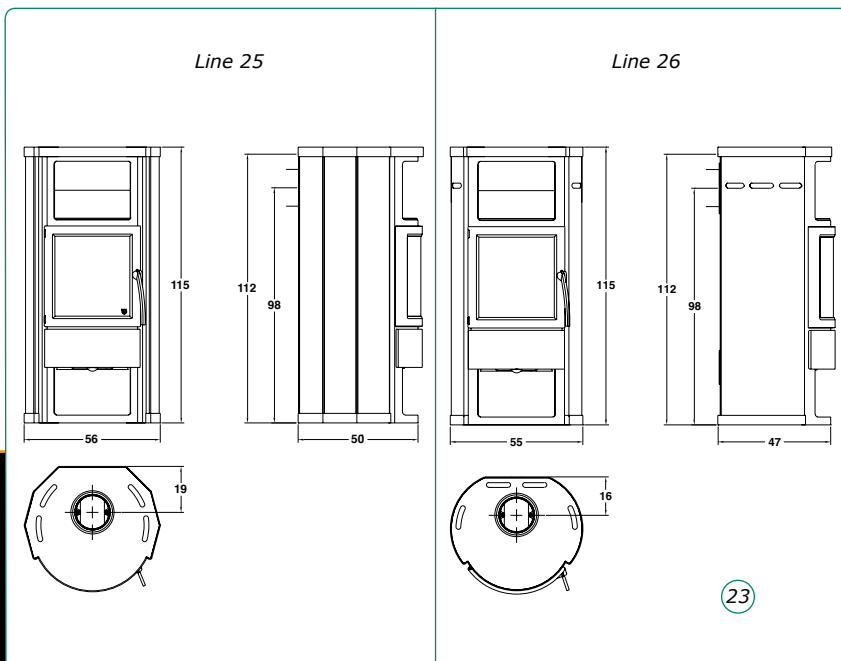

## GEGEVENS

- 5 KW (4-8 KW) ≈ 40-120 m<sup>2</sup>
- Gegevens rookgas: 5,0 g/sek., 250 °C at 20 °C, 12 Pa.
- Afmetingen verbrandingsruimte: (H×W×D): 38 × 30 × 25 cm
- Smoke exit Ø 15 cm (montagehoogte bovenkant = 112 cm)
- Afstand tot niet brandbaar materiaal: 5-10 cm
- Afstand tot brandbaar materiaal: Achterkant = 12 cm, Zijkant = 40 cm
- Gewicht Varde Line 25 200 kg (serpentino)
- Gewicht Varde Line 26 120 kg (serpentino) 135 kg (tegels)
- Accessoires: Serpentino sokkel  
Air-Box  
Kleine deur (16 cm)