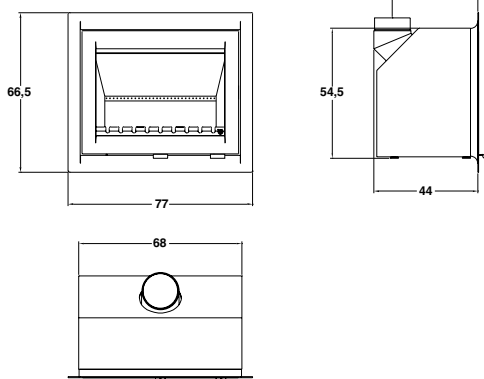

Front-Line 55

rookgasafvoer

verstelbare
pootjes

GEGEVENS

- 7 KW (4-9 KW) \approx 30-100 m²
- Gegevens rookgas:
6,8 g/sek., 274 °C bij 20 °C, 12 Pa.
- Afmetingen verbrandingsruimte (H×B×D):
19/36 × 44/56 × 28 cm
- Inbouwafmetingen (H×B×D) min.: 55 × 70 × 46 cm
- Buitenmaten inzet (H×B×D): 54,5 × 68 × 44 cm
- Buitenmaten front (H×B): 66,5 × 77 cm
- Rookgasafvoer Ø 15 cm
- Afstand tot brandbaar materiaal:
Achterkant = 35 cm, Zijkant = 35 cm
- Gewicht: 102 kg