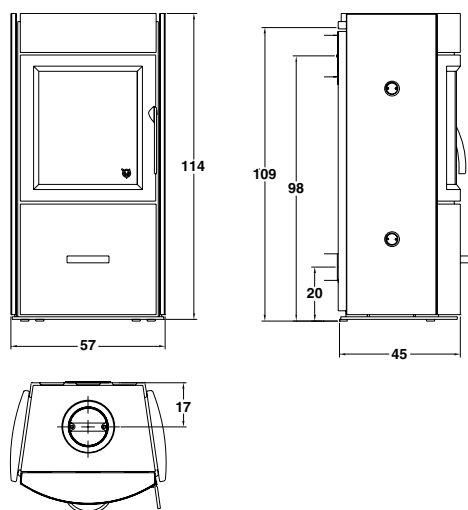

Luxe 1 Staal Zwart

Luxe 1 Serpentino Zwart

GEGEVENS

- 7 KW (4-10 KW) \approx 40-150 m²
- Rookgas Luxe 1: 7,0 g/sek. 300° C, 0,11 mbar
- Afmetingen verbrandingsruimte (HxBxD): 36/48 x 36 x 29 cm
- Rookgasafvoer \varnothing 15 cm (montagehoogte bovenkant: 109 cm)
- Afstand tot niet brandbaar materiaal: 5-10 cm
- Afstand tot brandbaar materiaal: Achterkant: 20 cm, Zijkant: 20 cm

Gewicht: 185 kg (staal met serpentino top)
240 kg (met serpentino)
205 kg (met tegels)

Als extra leverbaar:
Serpentino sokkel (5 cm)
Ondersteuning voor de AIR-BOX (\varnothing 8 cm)
Universele installatieset voor de AIR-BOX