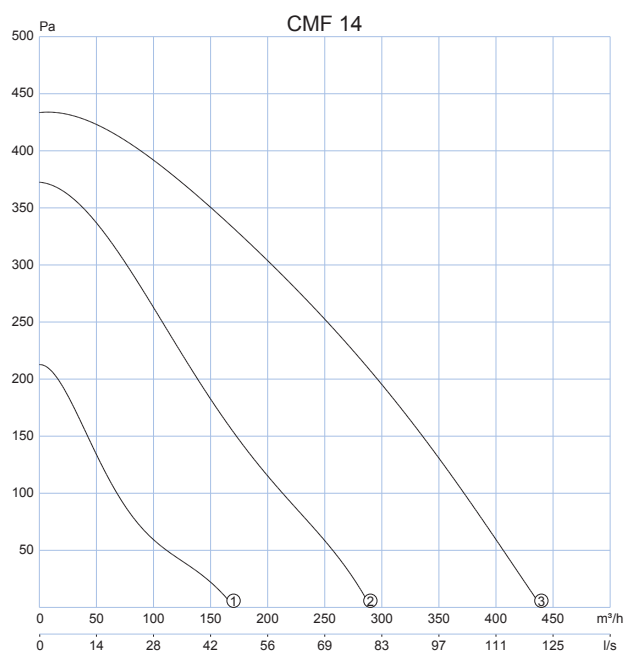

Woonhuisventilator

CMF 14

CMF 14

Ventilator stand	Capaciteit	Druk	Opgenomen vermogen	Opgenomen stroom	Cos. ϕ (-)	Geluidsniveau		Gewicht kg	Aansluit-schema nummer	
	Qv m³/h	ΔP st Pa	Wel	A		Zuig dB(A)	Pers dB(A)			
CMF 14										
(1) Laag	100	60	20	0.17	0.52	45	52	4	703	
(2) Midden	150	182	37	0.22	0.72	57	63			
(3) Hoog	225	280	62	0.26	0.97	62	69