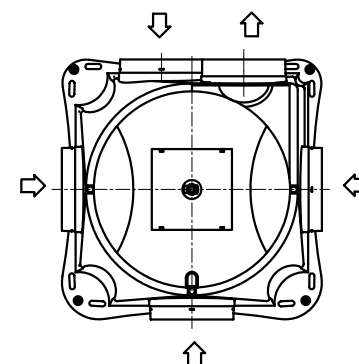

Regelbaarheid

De ventilator is standaard uitgevoerd met 3 toerentallen die geschakeld kunnen worden via de driestandenschakelaar SA 1-3V of de motorloze wasemkap WK 600-3.