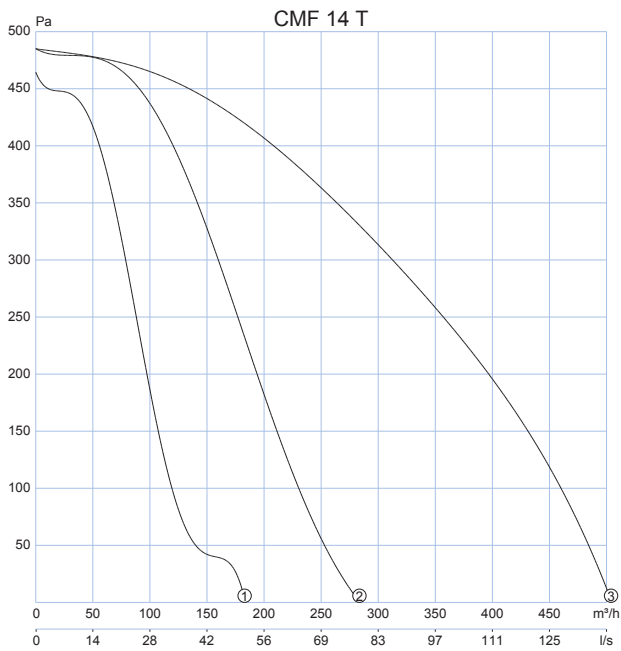

Woonhuisventilator

CMF 14

CMF 14 T

Ventilator stand	Capaciteit Qv m³/h	Druk Δ P st Pa	Opgenomen vermogen Wel	Opgenomen stroom A	Cos. φ (-)	Geluidsniveau Zuig dB(A)	Pers dB(A)	Gewicht kg	Aansluit-schema nummer
CMF 14 T									
(1) Laag	100	184	34	0.27	0.55	55	62	4	703
(2) Midden	150	310	49	0.33	0.65	62	69		
(3) Hoog	225	386	77	0.33	1	65	73