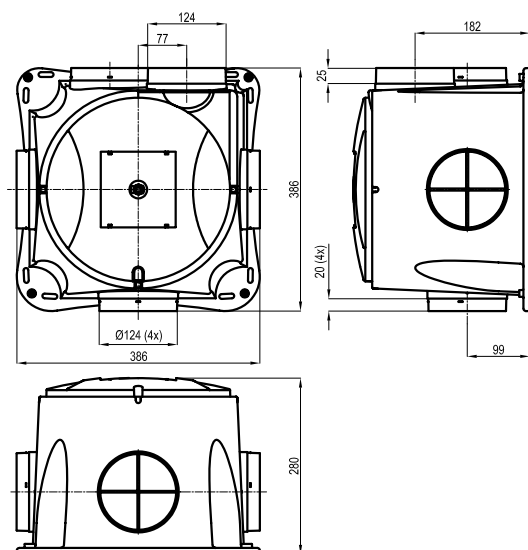

Woonhuisventilator

CMF 14

Elektrische aansluiting

De CMF is voorzien van een 5-aderige kabel met perilex steker of alleen een 5-aderige kabel (bij bestelling op te geven).

Geluid

Bij de technische gegevens staat het geluidsdrukniveau zuig/pers in dB(A) vermeld.

Opties

- Leverbaar met achteraansluiting voor aansluiting op instortkanaal. Aan de achterzijde van de behuizing zit een opening waar 2 kanalen met een diameter van $\varnothing 125$ mm inpassen.
- Verkrijgbaar in Turbo uitvoering met extra capaciteit.

Afmetingen