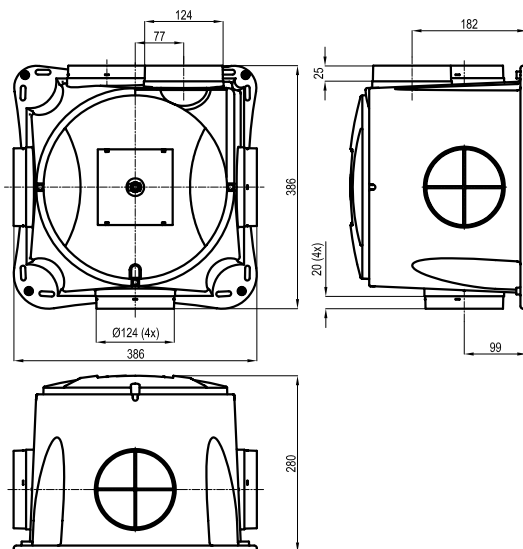

Regelbaarheid

De CMFe is uitgevoerd met 9 instelpunten waarvan er 3 standaard zijn ingesteld op de ventilatiecurven 1,3 en 8. Met een dipswitch kunnen de standen 'midden'(3) en 'hoog'(8) worden gewijzigd. De CMFe kan geschakeld worden via de driestandenschakelaar SA 1-3V, SA 0-3V of de motorloze wasemkap WK 600.

De CMFe R wordt bediend met de RFZ.

De CMFe kan ook aangestuurd worden door een extern 0 tot 10 Volt signaal. Dit laatste geldt niet voor de CMFe R.

Elektrische aansluiting

De CMFe is voorzien van een 5-aderige kabel met perilex steker. De CMFe R is voorzien van een 3-aderige kabel met een randaarde steker.

Geluid

Bij de technische gegevens staat het geluidsdrukniveau zuig/pers in dB(A) vermeld.

Opties

- Leverbaar met achteraansluiting voor aansluiting op instortkanaal. Aan de achterzijde van de behuizing zit een opening waar 2 kanalen met een diameter van $\varnothing 125$ mm inpassen.
- Leverbaar met radiografische besturing.

Afmetingen