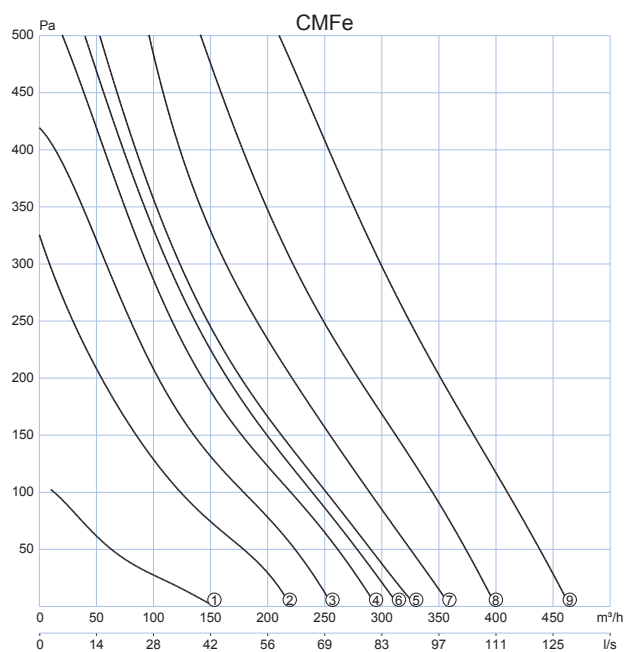

Afmetingen

Woonhuisventilator

CMFe

CMFe

Ventilator stand	Capaciteit	Druk	Opgenomen vermogen	Opgenomen stroom	Cos. ϕ (-)	Geluidsniveau		Gewicht kg	Aansluit-sche-ma nummer
	Qv m ³ /h	ΔP_{st} Pa	Watt el	A		Zuig dB(A)	Pers dB(A)		
CMFe									
(1) laag	100	29	7	0.055	0.55	35	54	4	703
(2) midden	150	74	15	0.12	0.55	-	-		
(3) midden	150	132	21	0.17	0.54	55	62		
(4) midden	150	193	27	0.22	0.55	-	-		
(5) midden	150	242	33	0.27	0.54	-	-		
(6) hoog	225	116	28	0.22	0.55	-	-		
(7) hoog	225	196	39	0.32	0.53	-	-		
(8) hoog	225	291	55	0.44	0.54	63	71		
(9) hoog	350	202	73	0.58	0.55	67	76		