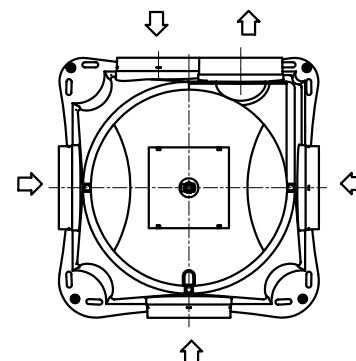

Luchtrichting

De CMFe heeft aanzuigpunten aan 4 zijden. Van de 4 aanzuigpunten zijn er 3 standaard afgedopt. Naar keuze kunnen de aanzuigpunten worden aangesloten. De persmond zit aan de bovenzijde van de CMFe.