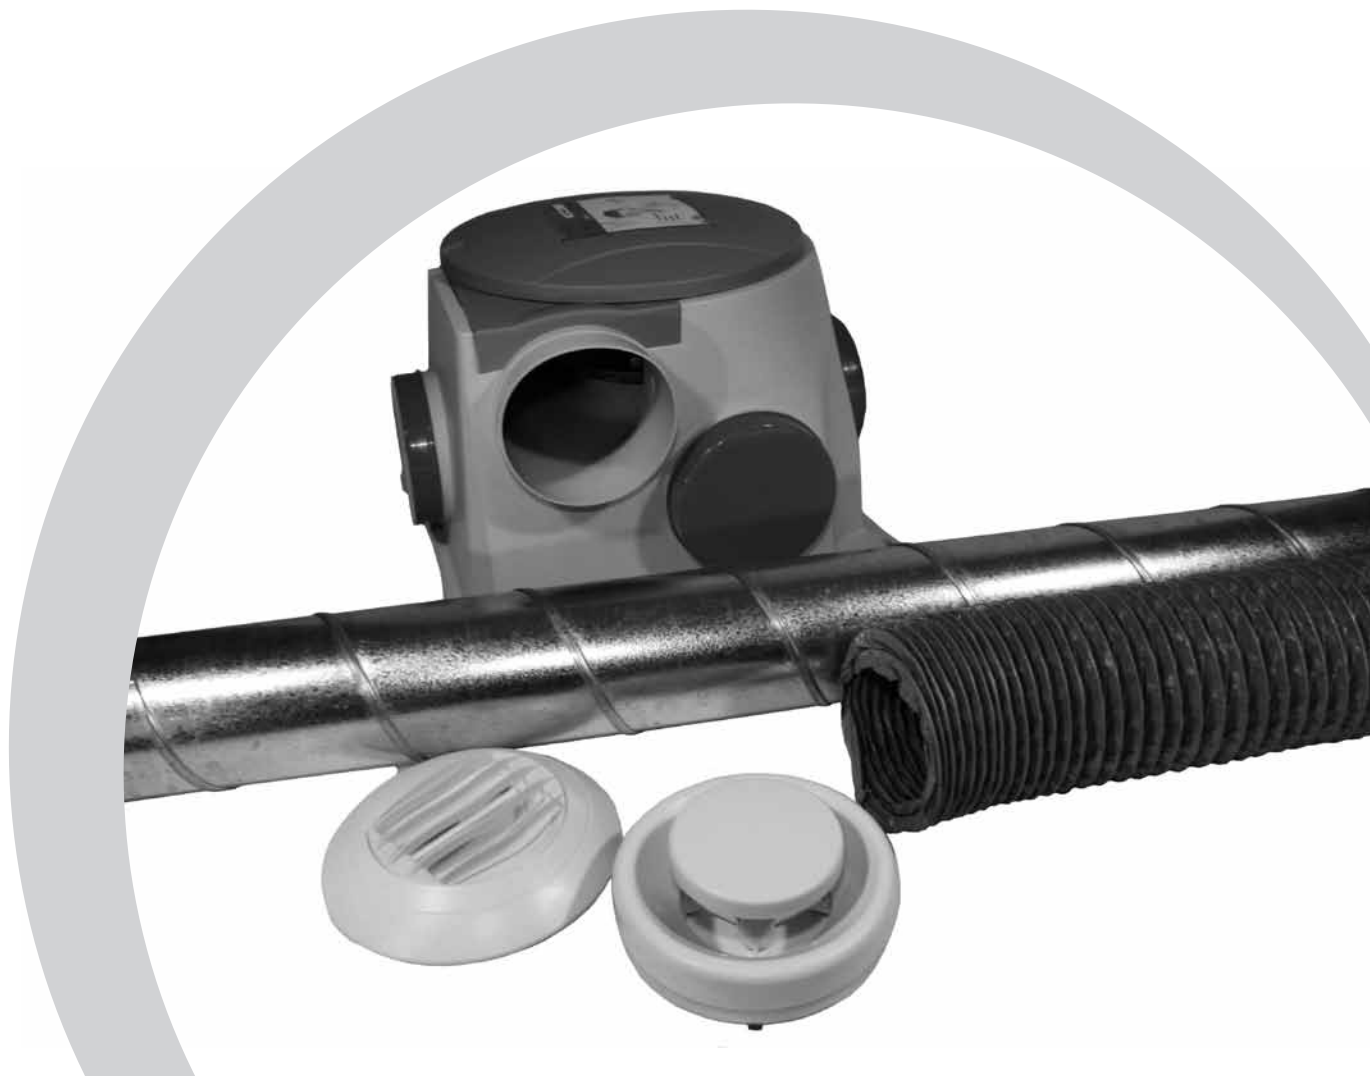

VENTILATIE

Verbrandingsluchttoevoer - ZWART
CoxCuisine kanaal voor wasemkappen - WIT
Ontluchting natuurlijk
Spiralobuis en hulpstukken
Brandkleppen/-manchetten en toebehoren
Spiralo toebehoren
Instortkanalen en hulpstukken
J.E. StorkAir Woonhuisventilatie
ITHO Woonhuisventilatie
S&P Woonhuisventilatie
Ventilatieslang Quickflex, laminaat en akoestisch
WTW Aansluitmaterialen
Hybalanceplus ventilatiesysteem