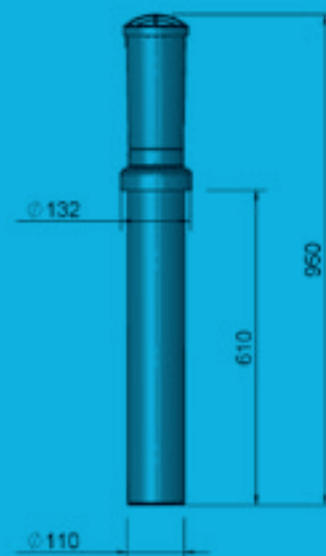

Kunststof (PP) rioolontluchting 110 mm

Uitvoeringen

- 453090 BM-PP Rioolontluchting 110 mm zwart
- 453091 BM-PP Rioolontluchting 110 mm terracotta

NIEUW

Accessoires

- 453547 Verstelbare loodslab (standaard)
- 453546 Verstelbare loodslab geheel zwart
- 453714 Scharnierkap zwart
- 453558 Losse pan Verb. Hollands
- 453567 Losse pan Opn. Verb. Hollands
- 453609 Losse pan RBB
- 453621 Losse pan Neroma
- 453156 Aluminium plakplaat 123 mm
- 453507 Stel centreerplaten 114 mm
- 453411 Dakbeschoot bevestigingsbeugel 111 mm

een produkt van

Kunststof (PP) ventilatiedakdoorvoer 100 mm

Uitvoeringen

- 453092** BM-PP Ventilatiedakdoorvoer 100 mm zwart
- 453093** BM-PP Ventilatiedakdoorvoer 100 mm terracotta

NIEUW

Accessoires

- 453547** Verstelbare loodslab (standaard)
- 453546** Verstelbare loodslab geheel zwart
- 453708** Scharnierkap zwart
- 453558** Losse pan Verb. Hollands
- 453567** Losse pan Opn. Verb. Hollands
- 453609** Losse pan RBB
- 453621** Losse pan Neroma
- 453155** Aluminium plakplaat 119 mm
- 453504** Stel centreerplaten 104 mm
- 453405** Dakbeschot bevestigingsbeugel 101 mm