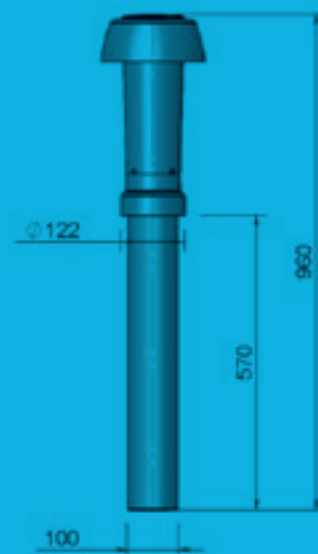

Kunststof (PP) rioolontluchting 110 mm

Uitvoeringen

- 453090 BM-PP Rioolontluchting 110 mm zwart
- 453091 BM-PP Rioolontluchting 110 mm terracotta

NIEUW

Accessoires

- 453547 Verstelbare loodslab (standaard)
- 453546 Verstelbare loodslab geheel zwart
- 453714 Scharnierkap zwart
- 453558 Losse pan Verb. Hollands
- 453567 Losse pan Opn. Verb. Hollands
- 453609 Losse pan RBB
- 453621 Losse pan Neroma
- 453156 Aluminium plakplaat 123 mm
- 453507 Stel centreerplaten 114 mm
- 453411 Dakbeschoot bevestigingsbeugel 111 mm

een produkt van

Kunststof (PP) ventilatiedakdoorvoer 100 mm

Uitvoeringen

- 453092** BM-PP Ventilatiedakdoorvoer 100 mm zwart
- 453093** BM-PP Ventilatiedakdoorvoer 100 mm terracotta

NIEUW

Accessoires

- 453547** Verstelbare loodslab (standaard)
- 453546** Verstelbare loodslab geheel zwart
- 453708** Scharnierkap zwart
- 453558** Losse pan Verb. Hollands
- 453567** Losse pan Opn. Verb. Hollands
- 453609** Losse pan RBB
- 453621** Losse pan Neroma
- 453155** Aluminium plakplaat 119 mm
- 453504** Stel centreerplaten 104 mm
- 453405** Dakbeschot bevestigingsbeugel 101 mm