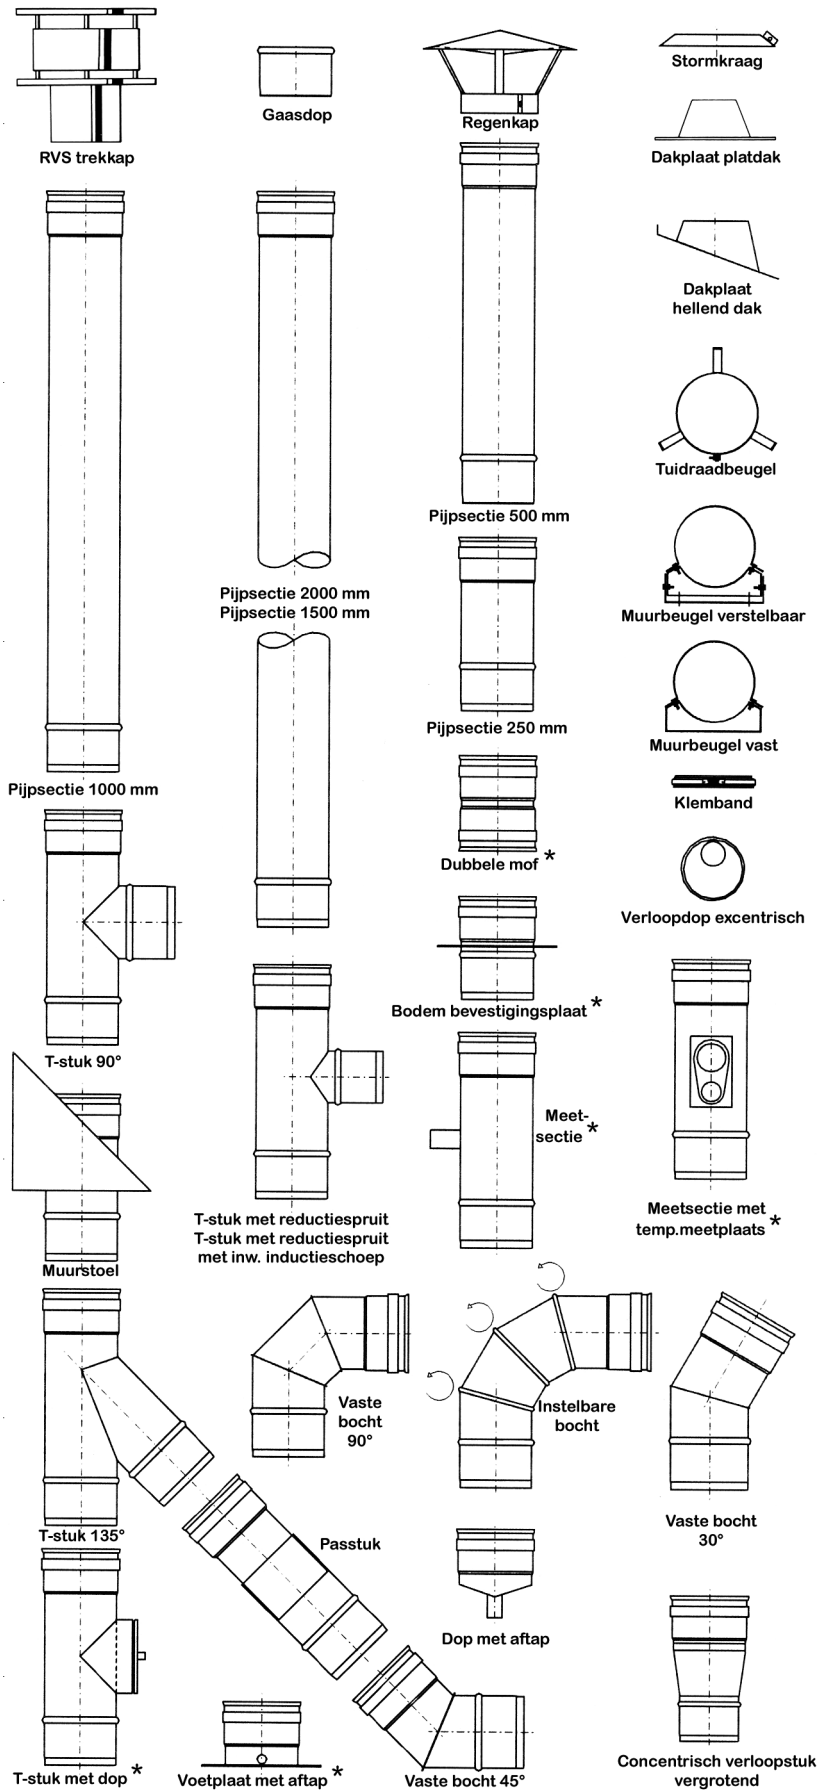

## ENKELWANDIG RVS

**imbema van vuigt**

SPG Diameter 80 - 400 mm

**ROCCHEGGIANI**  
canne fumarie inox