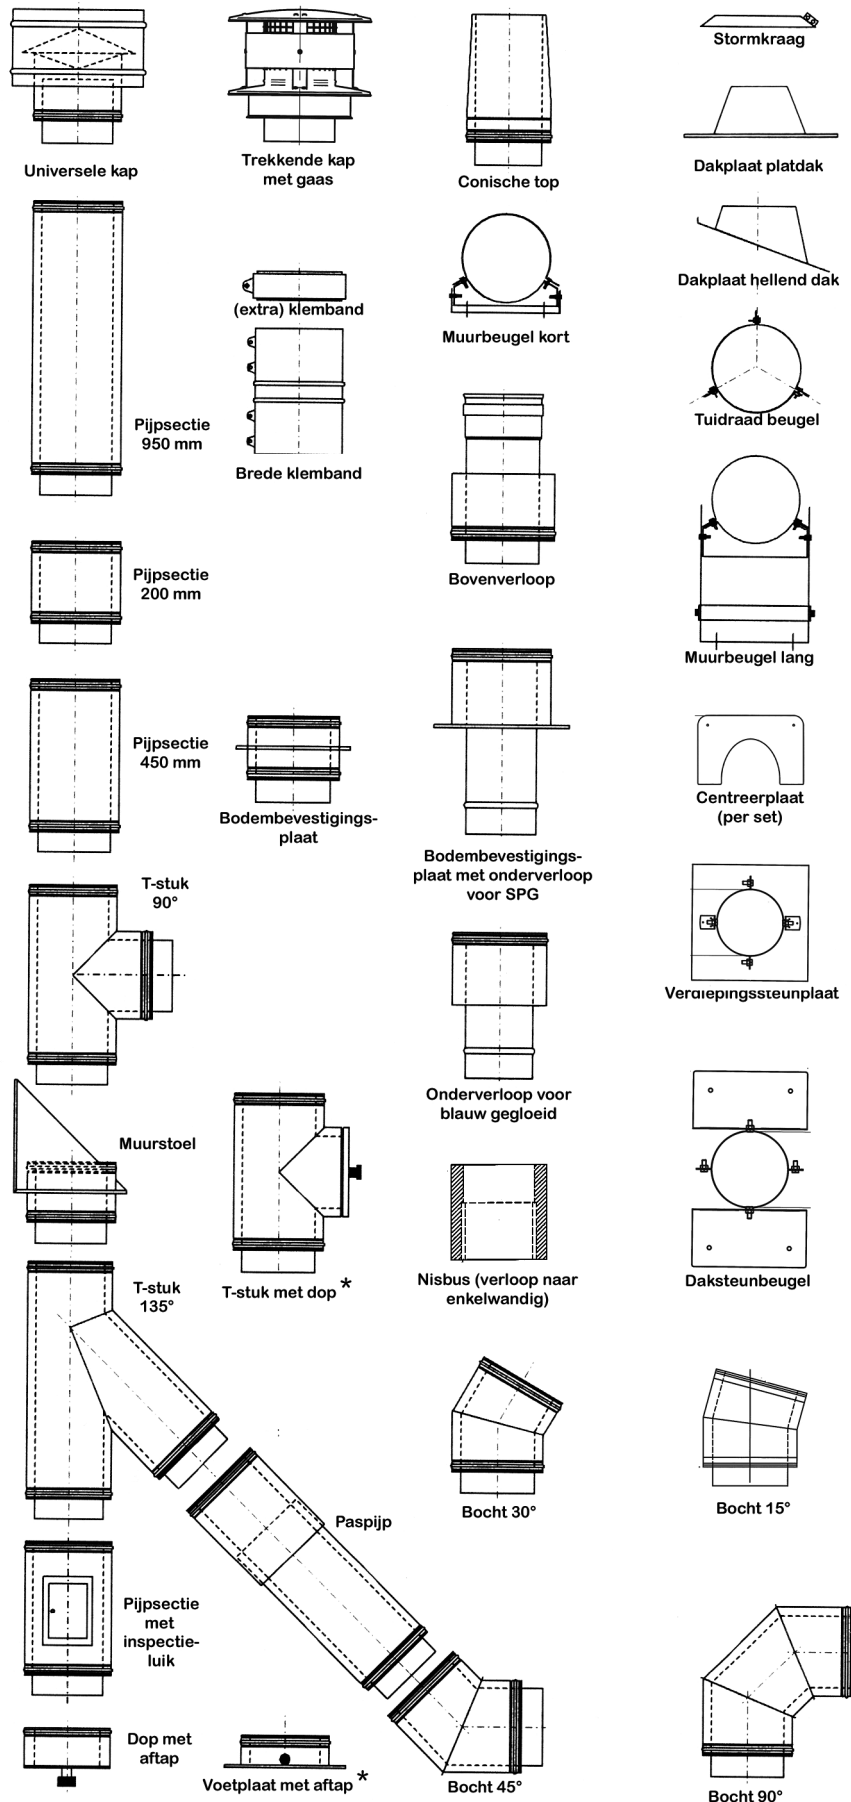

ROOKGASAFVOERSYSTEEM DP25

DUBBELWANDIG RVS 25 mm ISOLATIE

imbema van vuigt

SPG25 Diameter 130 - 300 mm

ROCCHEGGIANI
canne fumarie inox