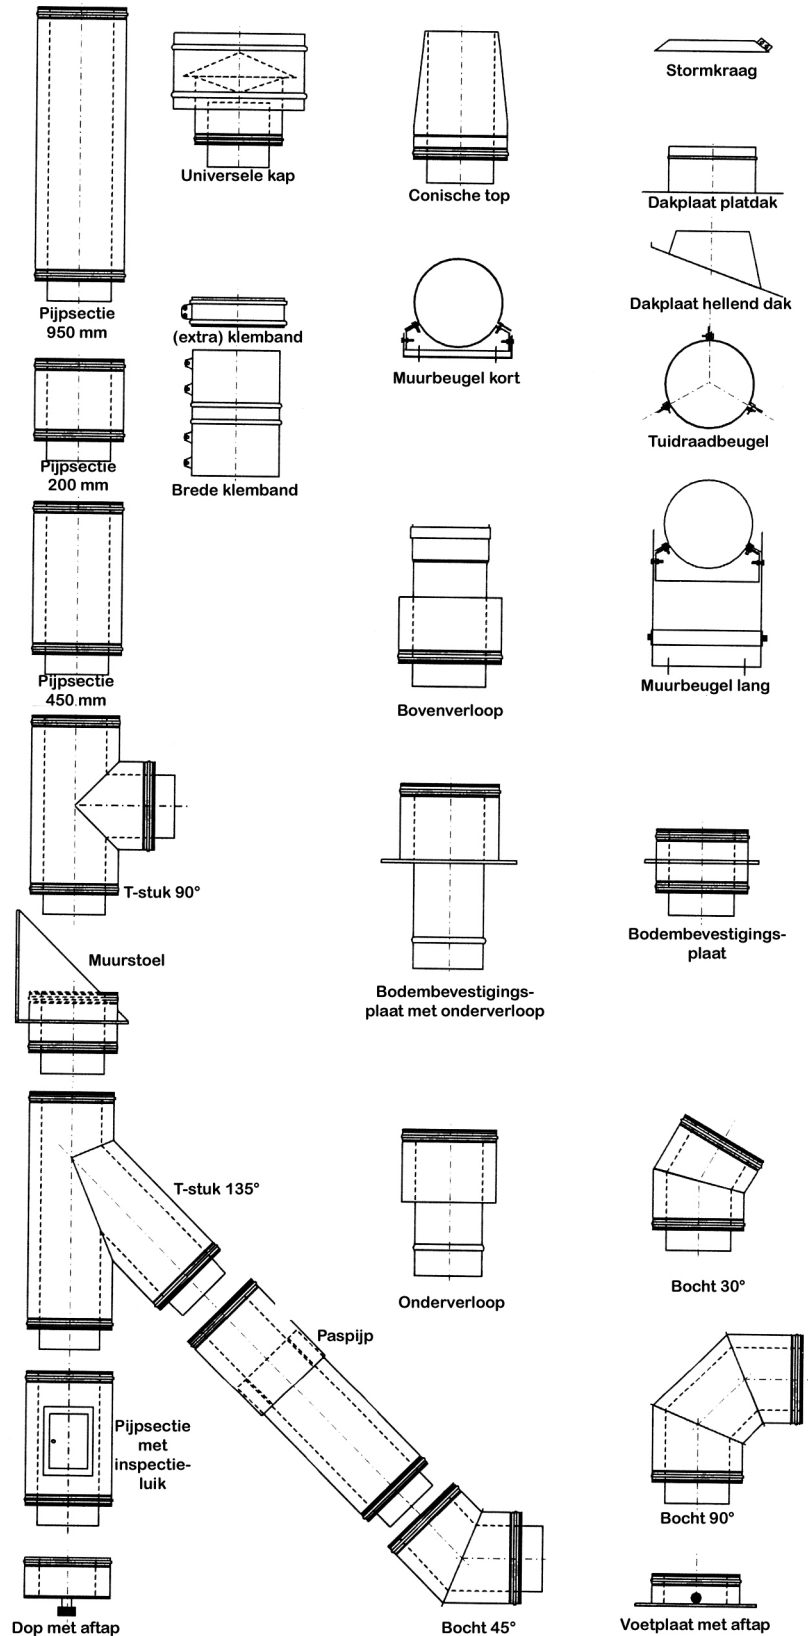

ROOKGASAFVOERSYSTEEM DP50

DUBBELWANDIG RVS 50 mm ISOLATIE

imbema van vuigt

SPG50 Diameter 350 - 500 mm

ROCCHEGGIANI
canne fumarie inox