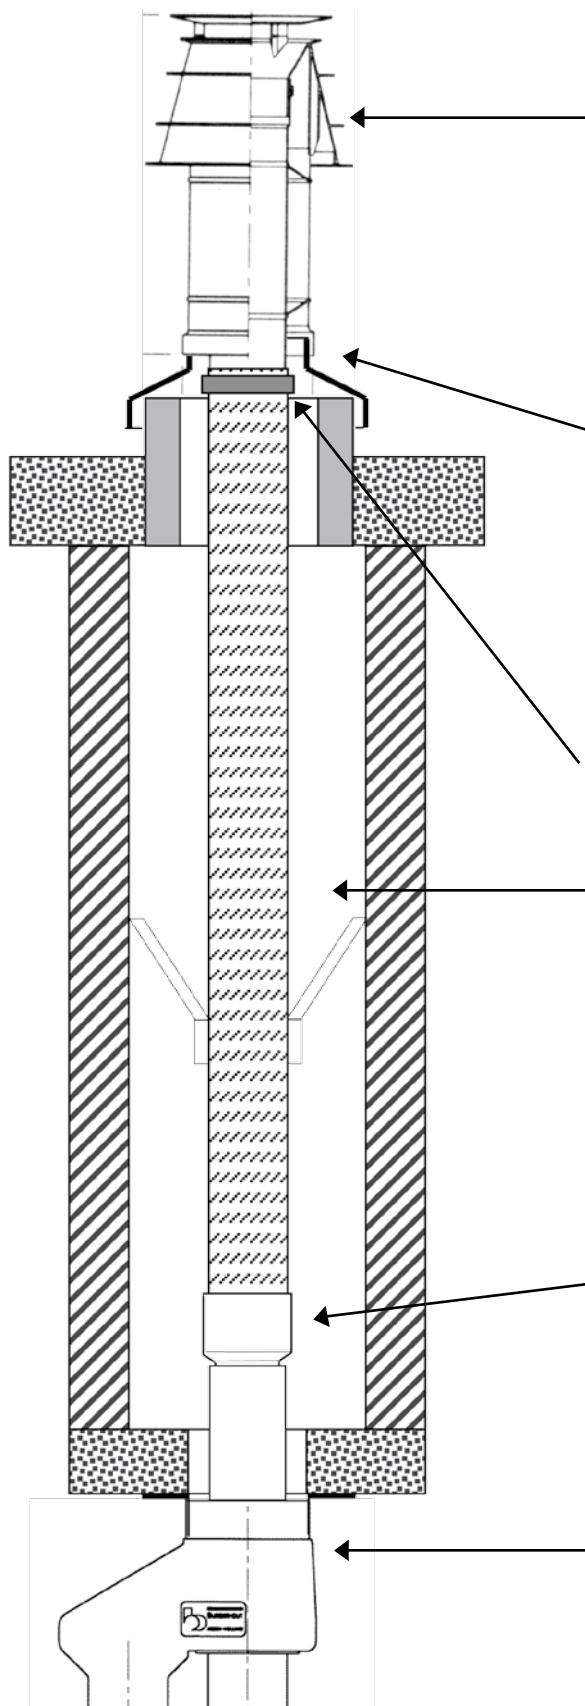

Bestaande bouwkundige schoorsteen Voor overdruk-toepassing (nat) T250-P-W (gesloten toestellen)

	Ø 80 mm	Ø 100 mm
MUGRO		
HR-kop	3089330	3089200
VR-kop	3089120	
HR (RVS)-kop	3089370	

ECON		
HR-kop	3089520	
VR-kop	3089570	
HR (RVS)-kop	3089660	